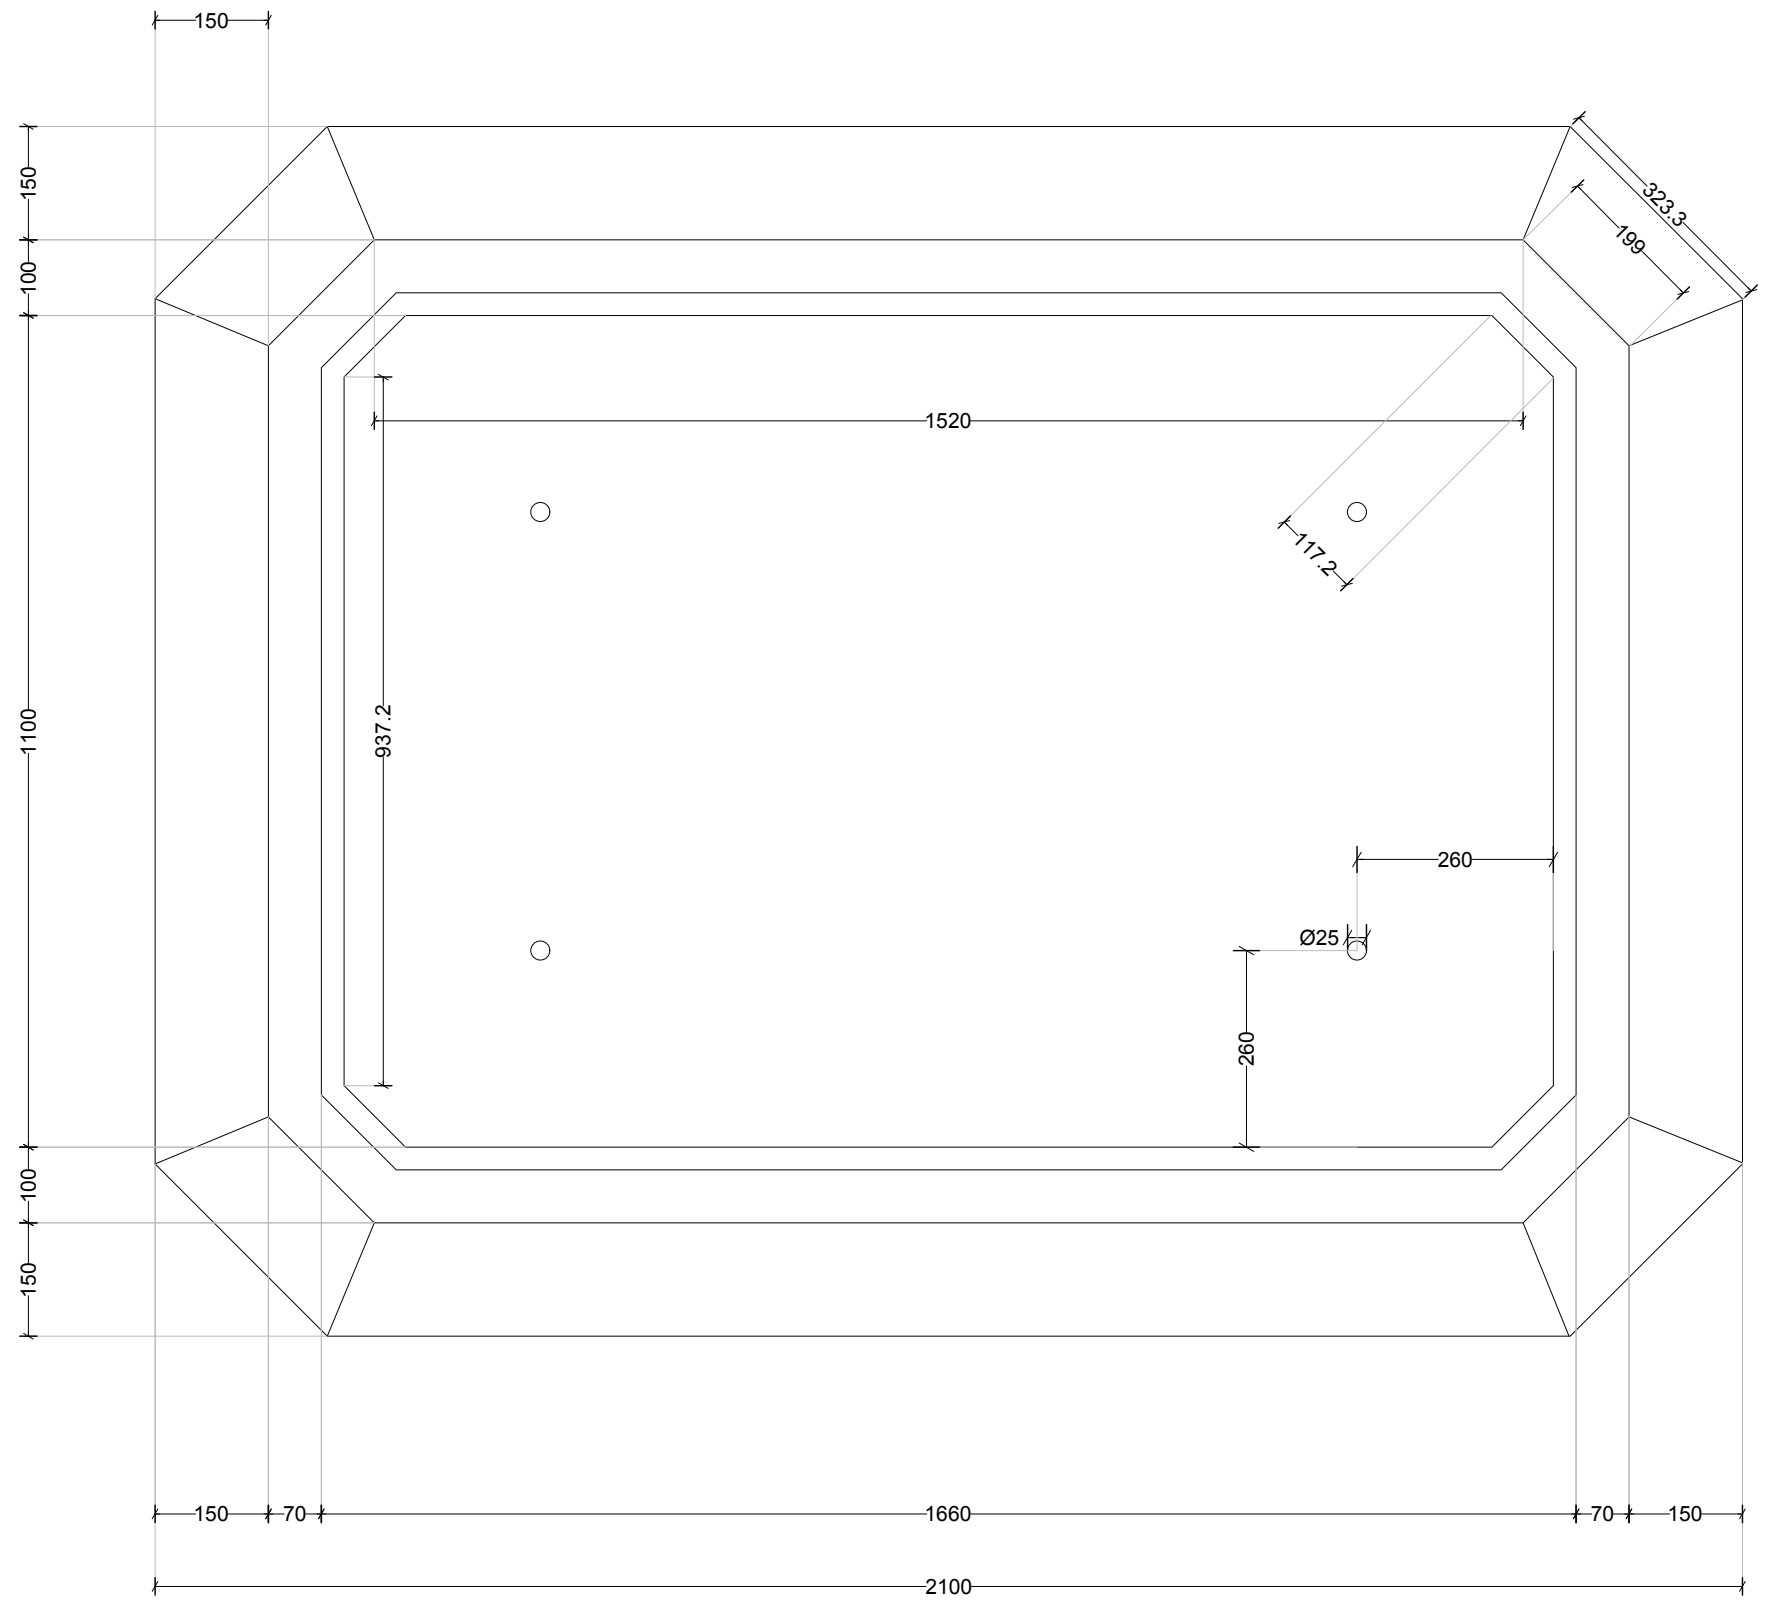

OGGETTO FIORIERA JERSEY MOD. B			FIORIERA JERSEY 80	SCALA 1:10	PAGINA 1
MATERIALE CLS- FIBER	UNITÀ mm	DATA EMISSIONE 12-09-2020			
FORMATO TAVOLA A3			FINITURA cls gettato, bozze levigate	PESO 1680 Kg	
REVISIONE/VARIANTE			opzionale: paraspigoli e tubi		

OGGETTO FIORIERA JERSEY MOD. B			FIORIERA JERSEY 80		SCALA 1:10	PAGINA 2
MATERIALE CLS- FIBER	UNITÀ mm	DATA EMISSIONE 12-09-2020				
FORMATO TAVOLA A3			FINITURA cls gettato, bozze levigate			
			PESO 1680 Kg			
			REVISIONE/VARIANTE opzionale: parasigoli e tubi			